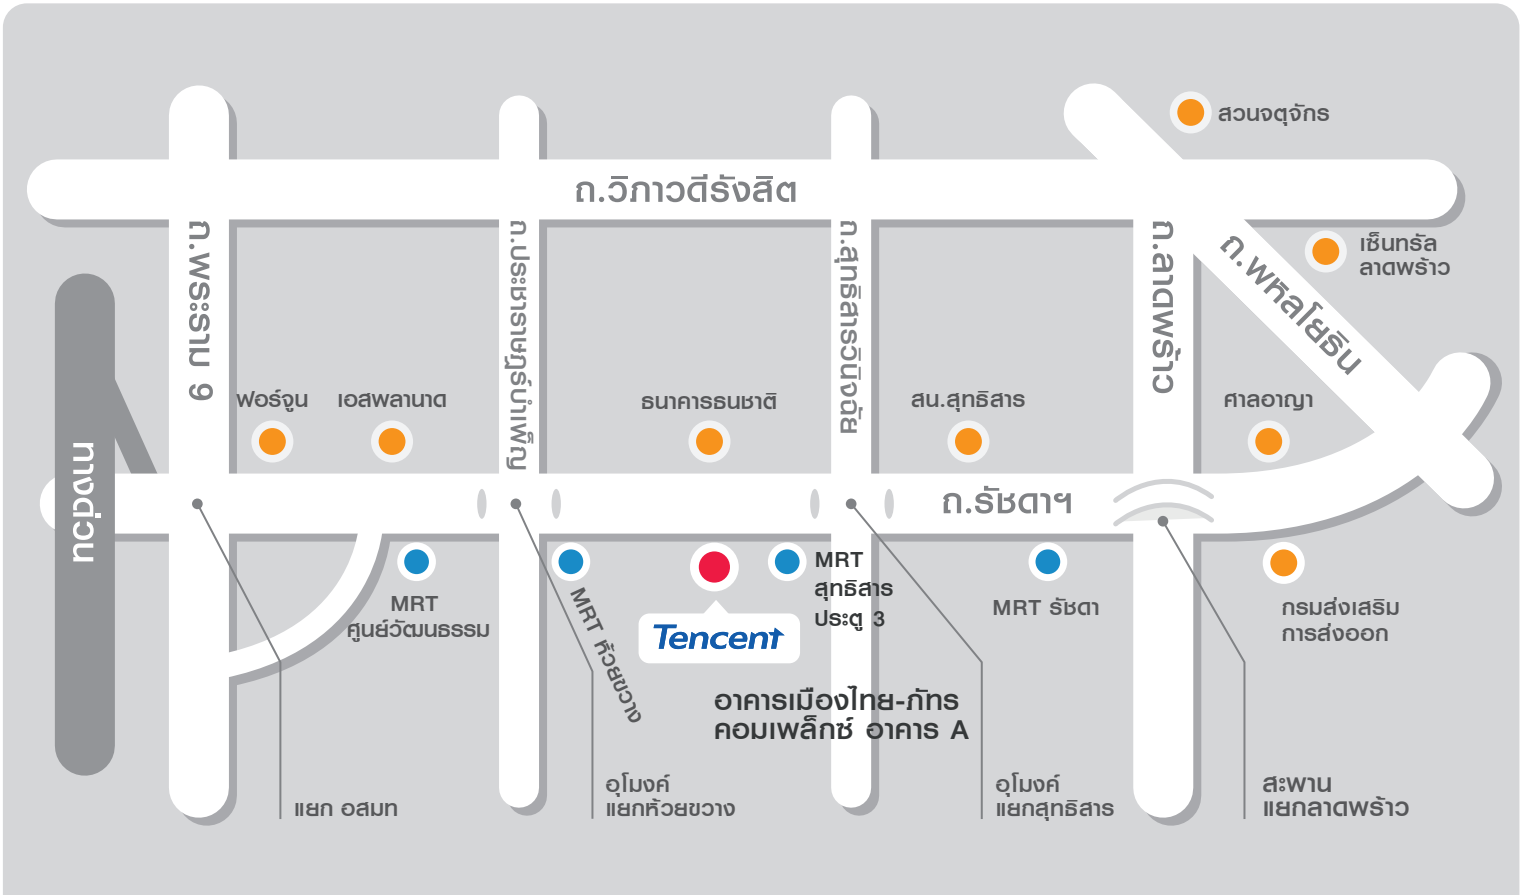

แผนที่บริษัท เทนเซ็นต์ (ประเทศไทย) จำกัด

ที่อยู่

บริษัท เทนเซ็นต์ (ประเทศไทย) จำกัด

อาคารเมืองไทย-ภัทร คอมเพล็กซ์ อาคาร A ชั้น 15-16
เลขที่ 252/19-20 ถนนรัชดาภิเษก แขวงห้วยขวาง
เขตห้วยขวาง กรุงเทพฯ 10310
ประเทศไทย

หมายเลขติดต่อ

โทร +662-833-3000
แฟกซ์ +662-833-3113

การเดินทาง

รถเมล์

- สายที่ผ่าน 73, 136, 137, 172, 179, 185, 186, 206, 514, 517, 528, 529, ปอ.73, 73ก.

รถไฟฟ้าใต้ดิน MRT

- ลงสถานีสุทธิสาร ทางออก 3 อาคารเมืองไทยภัทร เมื่อขึ้นบันไดเลื่อนมาจนถึงปากทางแล้วให้เลี้ยวซ้าย เดินมาตามถนนประมาณ 50 เมตรอาคารเมืองไทยภัทรจะอยู่ทางซ้ายมือ

รถส่วนตัว

- มาจาก ถ.ลาดพร้าวมุ่งหน้า ถ.พระราม 9 เมื่อมาถึงแยกสุทธิสารไม่ต้องลงอุโมงค์ ให้ชิดซ้ายตัดไฟแดงข้ามแยก เมื่อข้ามแยกแล้วให้ชิดซ้ายประมาณ 30 เมตรและเลี้ยวเข้าอาคารจอดรถ
- มาจาก ถ.พระราม 9 มุ่งหน้า ถ.ลาดพร้าว เมื่อลงอุโมงค์ลอดแยกห้วยขวางแล้ว ไม่ต้องลงอุโมงค์ลอดแยกสุทธิสารให้ไปกลับรถและชิดซ้ายประมาณ 30 เมตรและเลี้ยวเข้าอาคารจอดรถ