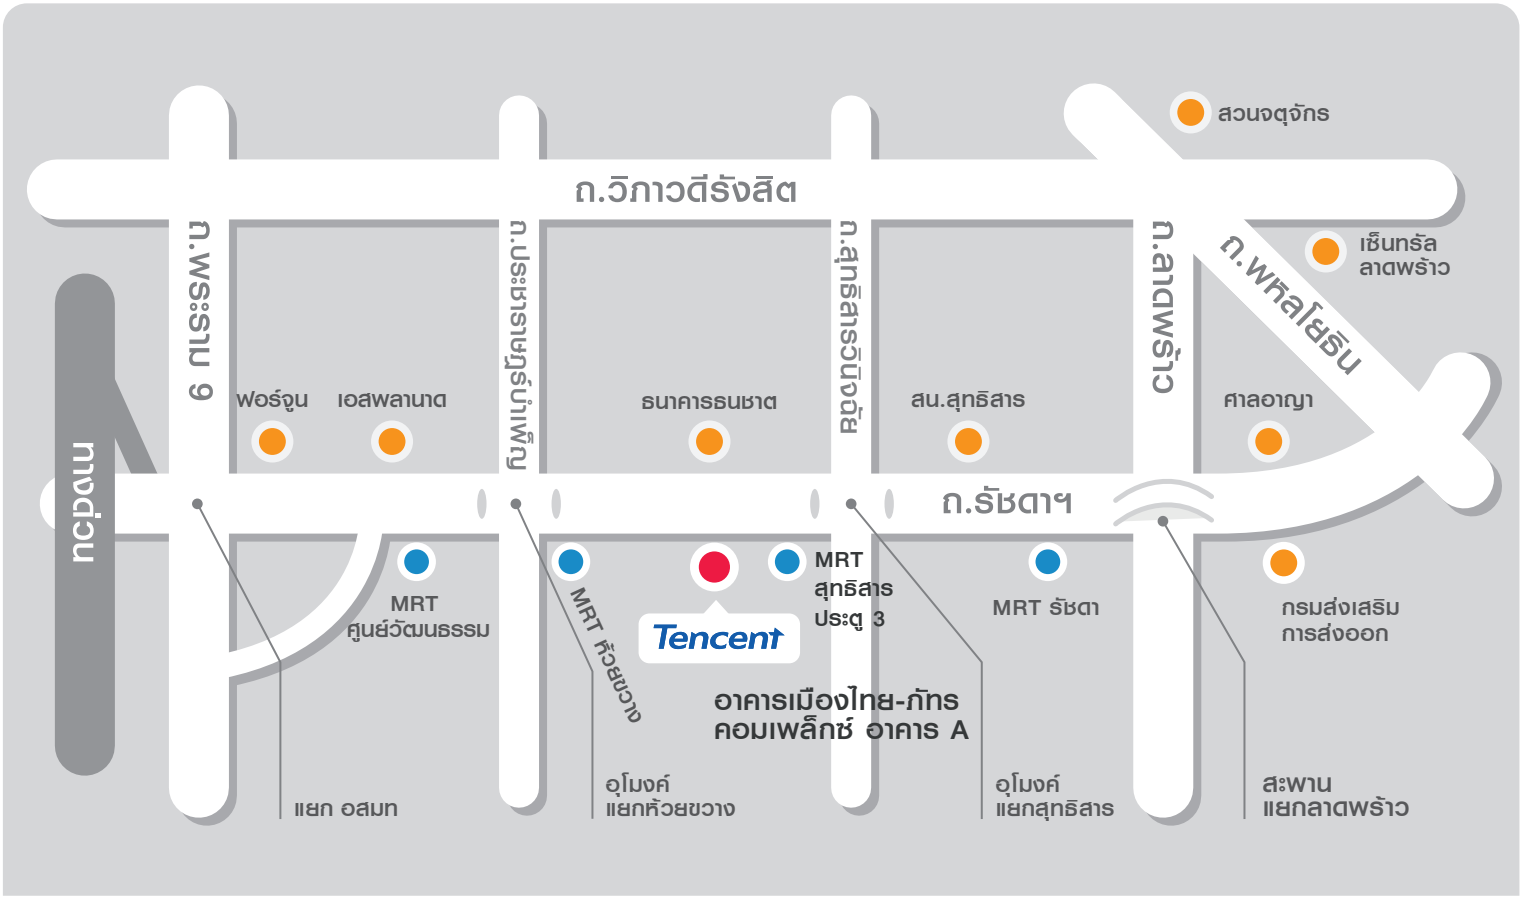

แผนที่บริษัท เทนเซ็นต์ (ประเทศไทย) จำกัด

ที่อยู่

บริษัท เทนเซ็นต์ (ประเทศไทย) จำกัด

อาคารเมืองไทย-ภัทร คอมเพล็กซ์ อาคาร A ชั้น 15-16
เลขที่ 252/19-20 ถนนรัชดาภิเษก แขวงห้วยขวาง
เขตห้วยขวาง กรุงเทพฯ 10310
ประเทศไทย

หมายเลขติดต่อ

โทร +662-833-3000
แฟกซ์ +662-833-3113

การเดินทาง

รถเมล์

- สายที่ผ่าน 73, 136, 137, 172, 179, 185, 186, 206, 514, 517, 528, 529, ปอ.73, 73ก.

รถไฟฟ้าใต้ดิน MRT

- ลงสถานีสุทธิสาร ทางออก 3 อาคารเมืองไทยภัทร เมื่อขึ้นบันไดเลื่อนมาจนถึงปากทางแล้วให้สั้วซ้าย เดินมาตามถนนประมาณ 50 เมตรอาคารเมืองไทยภัทรจะอยู่ทางซ้ายมือ

รถส่วนตัว

- มาจาก ถ.ลาดพร้าวมุ่งหน้า ถ.พระราม 9 เมื่อมาถึงแยกสุทธิสารไม่ต้องลงอุโมงค์ ให้ชิดซ้ายตัดไฟแดงข้ามแยก เมื่อข้ามแยกแล้วให้ชิดซ้ายประมาณ 30 เมตรและเลี้ยวเข้าอาคารจอดรถ
- มาจาก ถ.พระราม 9 มุ่งหน้า ถ.ลาดพร้าว เมื่อลงอุโมงค์ลอดแยกห้วยขวางแล้ว ไม่ต้องลงอุโมงค์ลอดแยกสุทธิสารให้ไปกลับรถและชิดซ้ายประมาณ 30 เมตรและเลี้ยวเข้าอาคารจอดรถ